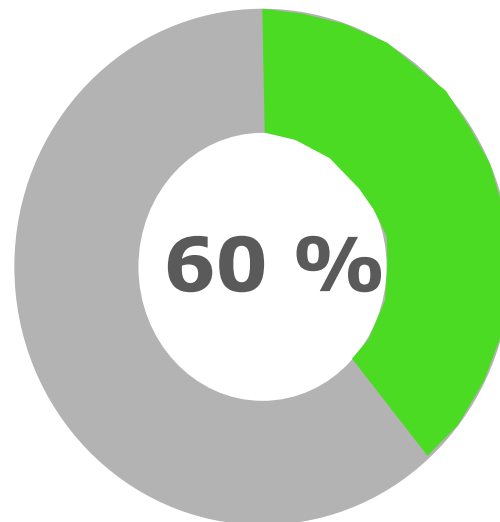

PÖYRY

SWECO

TYÖLLISTÄMME (1000 HLÖ)

TEOLLISUUS

TALONRAKENNUS

INFRA

MUUT

KORKEAKOULU- TUTKINTO